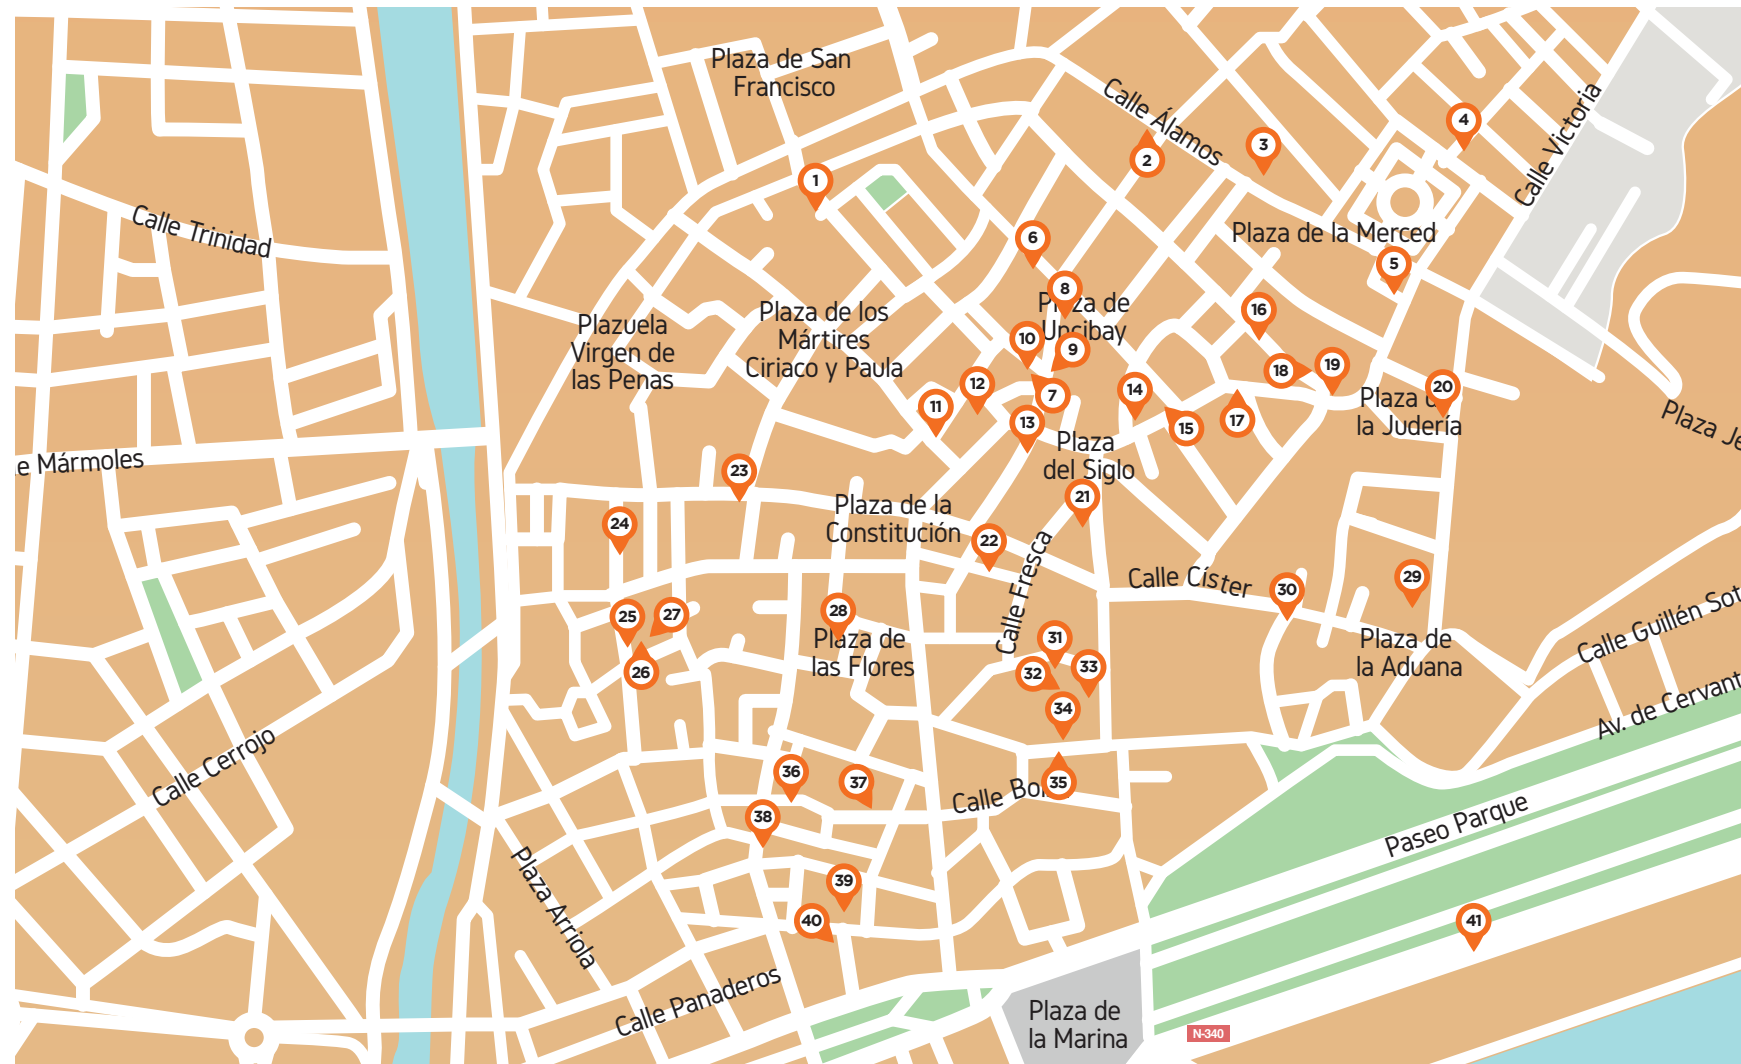

### 38. LA CUEVA DE 1900 "10"

Calle Alarcón Luján, 5 (Puerta del Mar) | 29005 |  
Málaga | Cierre: No  
LA CUEVA DE 1900 & CAZUELITA  
DE HUEVOS ROTOS

ACTUACIÓN MUSICAL  
SILVERIO SOTO  
16 de agosto  
14:30 - 15:30

### 39. LA CUEVA DE 1900 "8"

Calle Martínez, 9 (junto a Calle Larios) | 29005 |  
Málaga | Cierre: No  
LA CUEVA DE 1900 & CAZUELITA  
DE HUEVOS ROTOS

ACTUACIÓN MUSICAL  
CARLOS BRAVO  
16 de agosto  
14:30 - 15:30

### 40. CASA VICENTE

Calle Comisario, 2 | 29005 | Málaga |  
Cierre: Lunes - Martes  
BOQUERONES FRITOS

ACTUACIÓN MUSICAL  
SILVERIO SOTO  
22 de agosto  
14:30 - 15:30

### 41. KALEIDO MÁLAGA PORT

Calle Palmeral de las Sorpresas, Kiosko, 2 | 29015  
| Málaga | Cierre: No  
RUSA CON LANGOSTINOS Y VENTRESCA  
DE ATÚN CON POLVO DE ACEITUNAS  
NEGRAS

ACTUACIÓN MUSICAL  
CARLOS BRAVO  
15 de agosto  
21:30 - 22:30